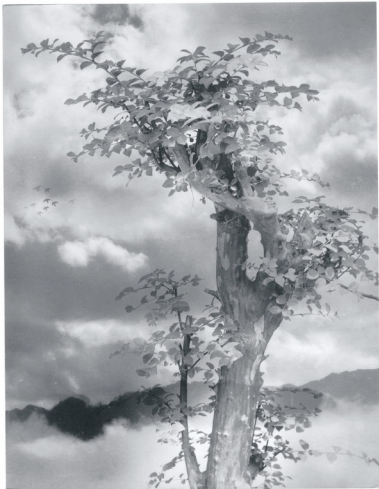

# 靜山攝影遺珍

*Long Chinsan Photography Collection*

农舍幽情

雪映嶺浮空

烟波搖帆聞

晚汲清江

雲月夜

中國形式  
Chinese Style