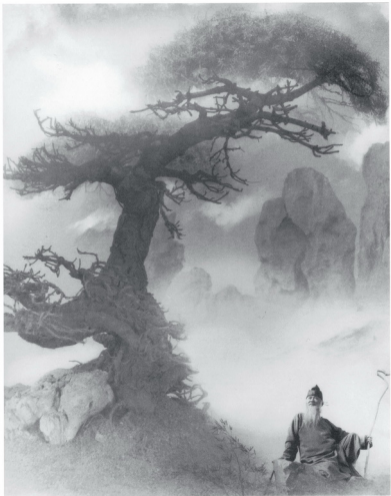

# 靜山攝影遺珍

*Long Chinsan Photography Collection*

农舍幽情

雪映嶺浮空

烟波搖帆聞

晚汲清江

雲月夜

中國形式  
Chinese Style