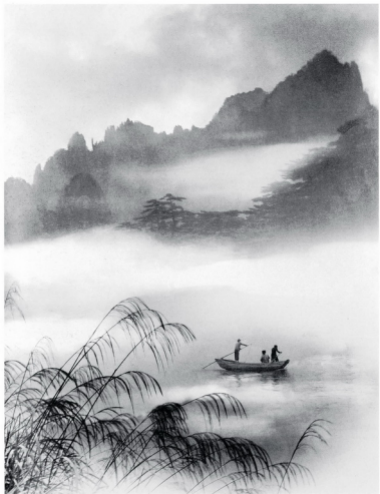

# 靜山攝影遺珍

*Long Chinsan Photography Collection*

农舍幽情

雪映嶺浮空

烟波搖帆聞

晚汲清江

雲月夜

中國形式  
Chinese Style