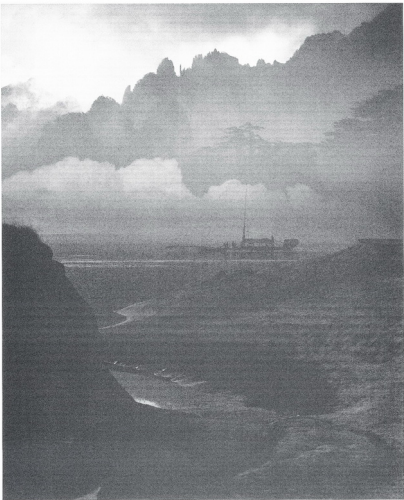

# 靜山攝影遺珍

*Long Chinsan Photography Collection*

农舍幽情

雪映嶺浮空

烟波搖帆聞

晚汲清江

雲月夜

中國形式  
Chinese Style